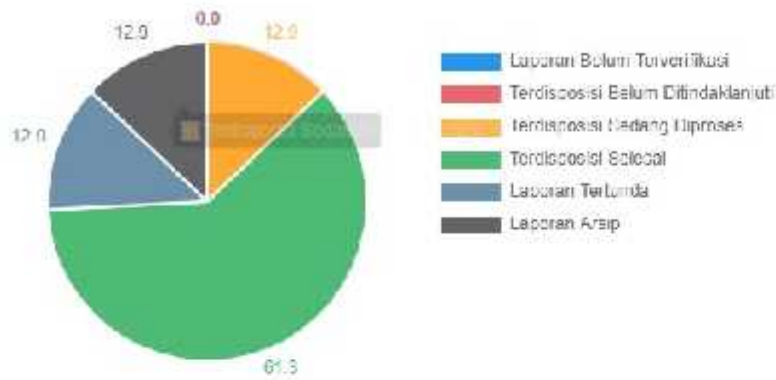

Pengelolaan Laporan Masuk

Laporan Belum Terverifikasi	0
Terverifikasi Belum Ditindaklanjuti	0
Terverifikasi Sedang Diproses	4
Terverifikasi Selesai	19
Laporan Tertunda	4
Laporan Arsip	4
Total	31