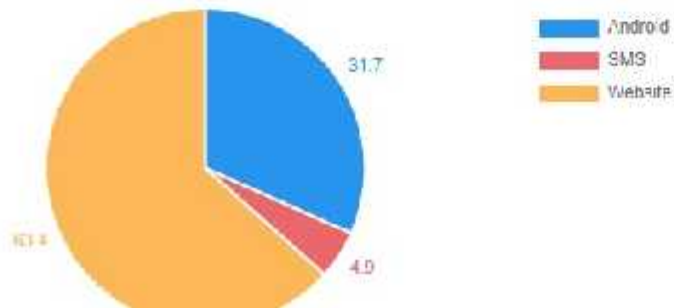

Sumber Laporan

Android	13
SMS	2
Website	26
Total	41

Ke Atas