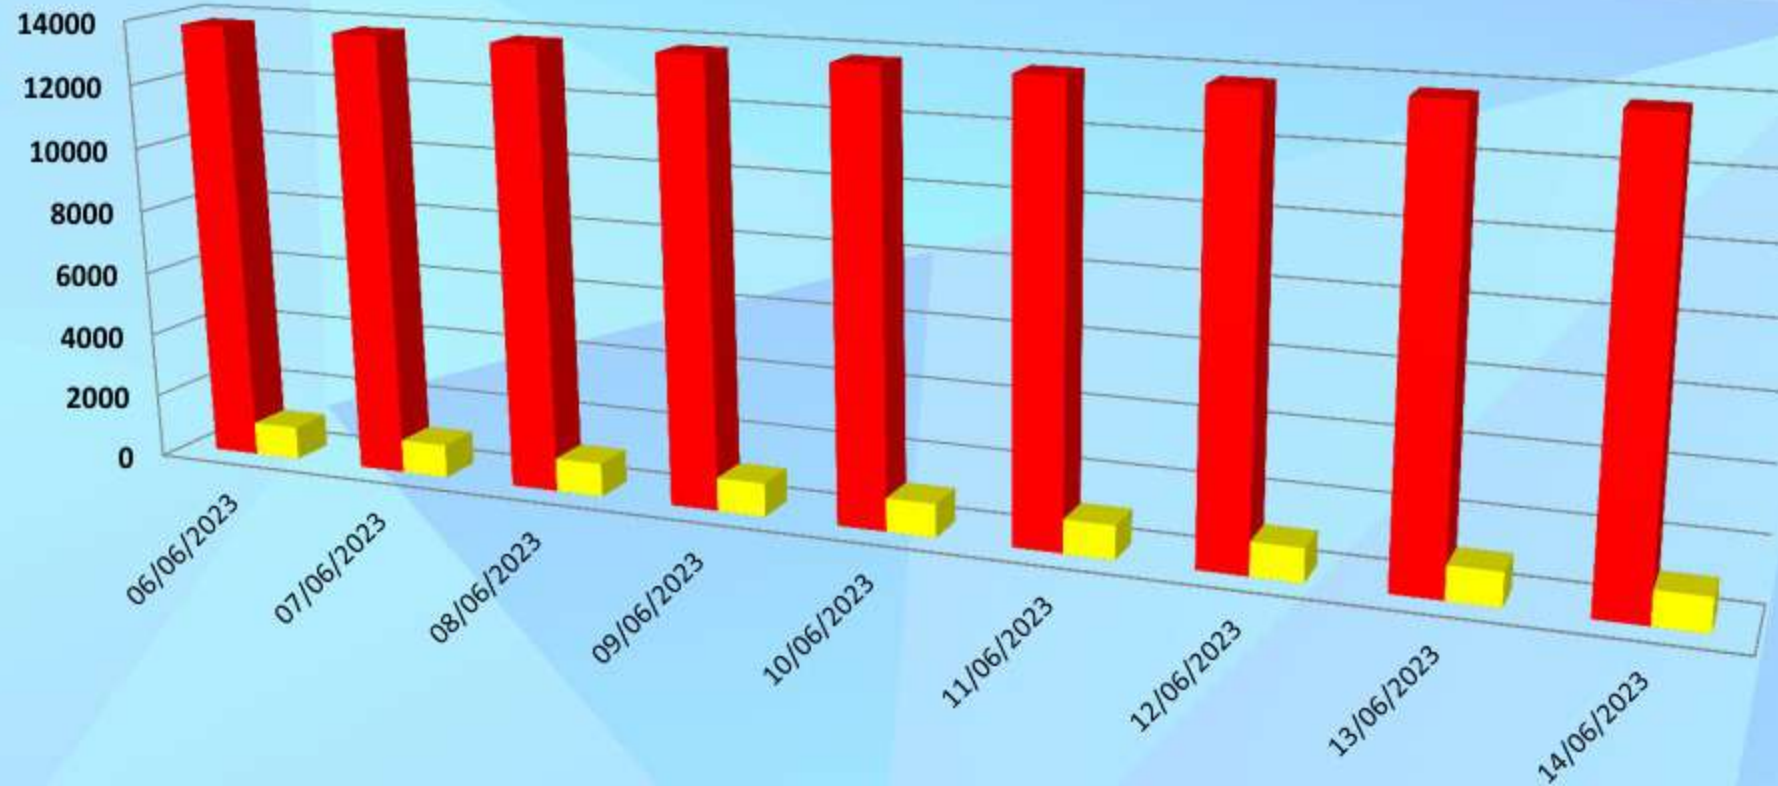

SEMBUH

SUSPECT

1.033

1.054

MENINGGAL

DATA BERSIFAT KUMULATIF, SEHINGGA MESKIPUN TERDAPAT PASIEN SEMBUH, JUMLAH PASIEN TERKONFIRMASI POSITIF TIDAK BERUBAH

Sumber Dinas Kesehatan Kabupaten Magetan

	06-Jun	07-Jun	08-Jun	09-Jun	10-Jun	11-Jun	12-Jun	13-Jun	14-Jun
KONFIRMASI	13784	13784	13784	13784	13784	13784	13784	13785	13786
SUSPECT	1033	1033	1033	1033	1033	1033	1033	1033	1033

STATUS	TOTAL KASUS	DALAM PEMANTAUAN	SEMBUH	MENINGGAL
KONFIRMASI	13786	2	12730	1054
SUSPECT	1033	0		
PROBABLE	5			

DATA BERSIFAT KUMULATIF, SEHINGGA MESKIPUN TERDAPAT PASIEN SEMBUH, JUMLAH PASIEN TERKONFIRMASI POSITIF TIDAK BERUBAH