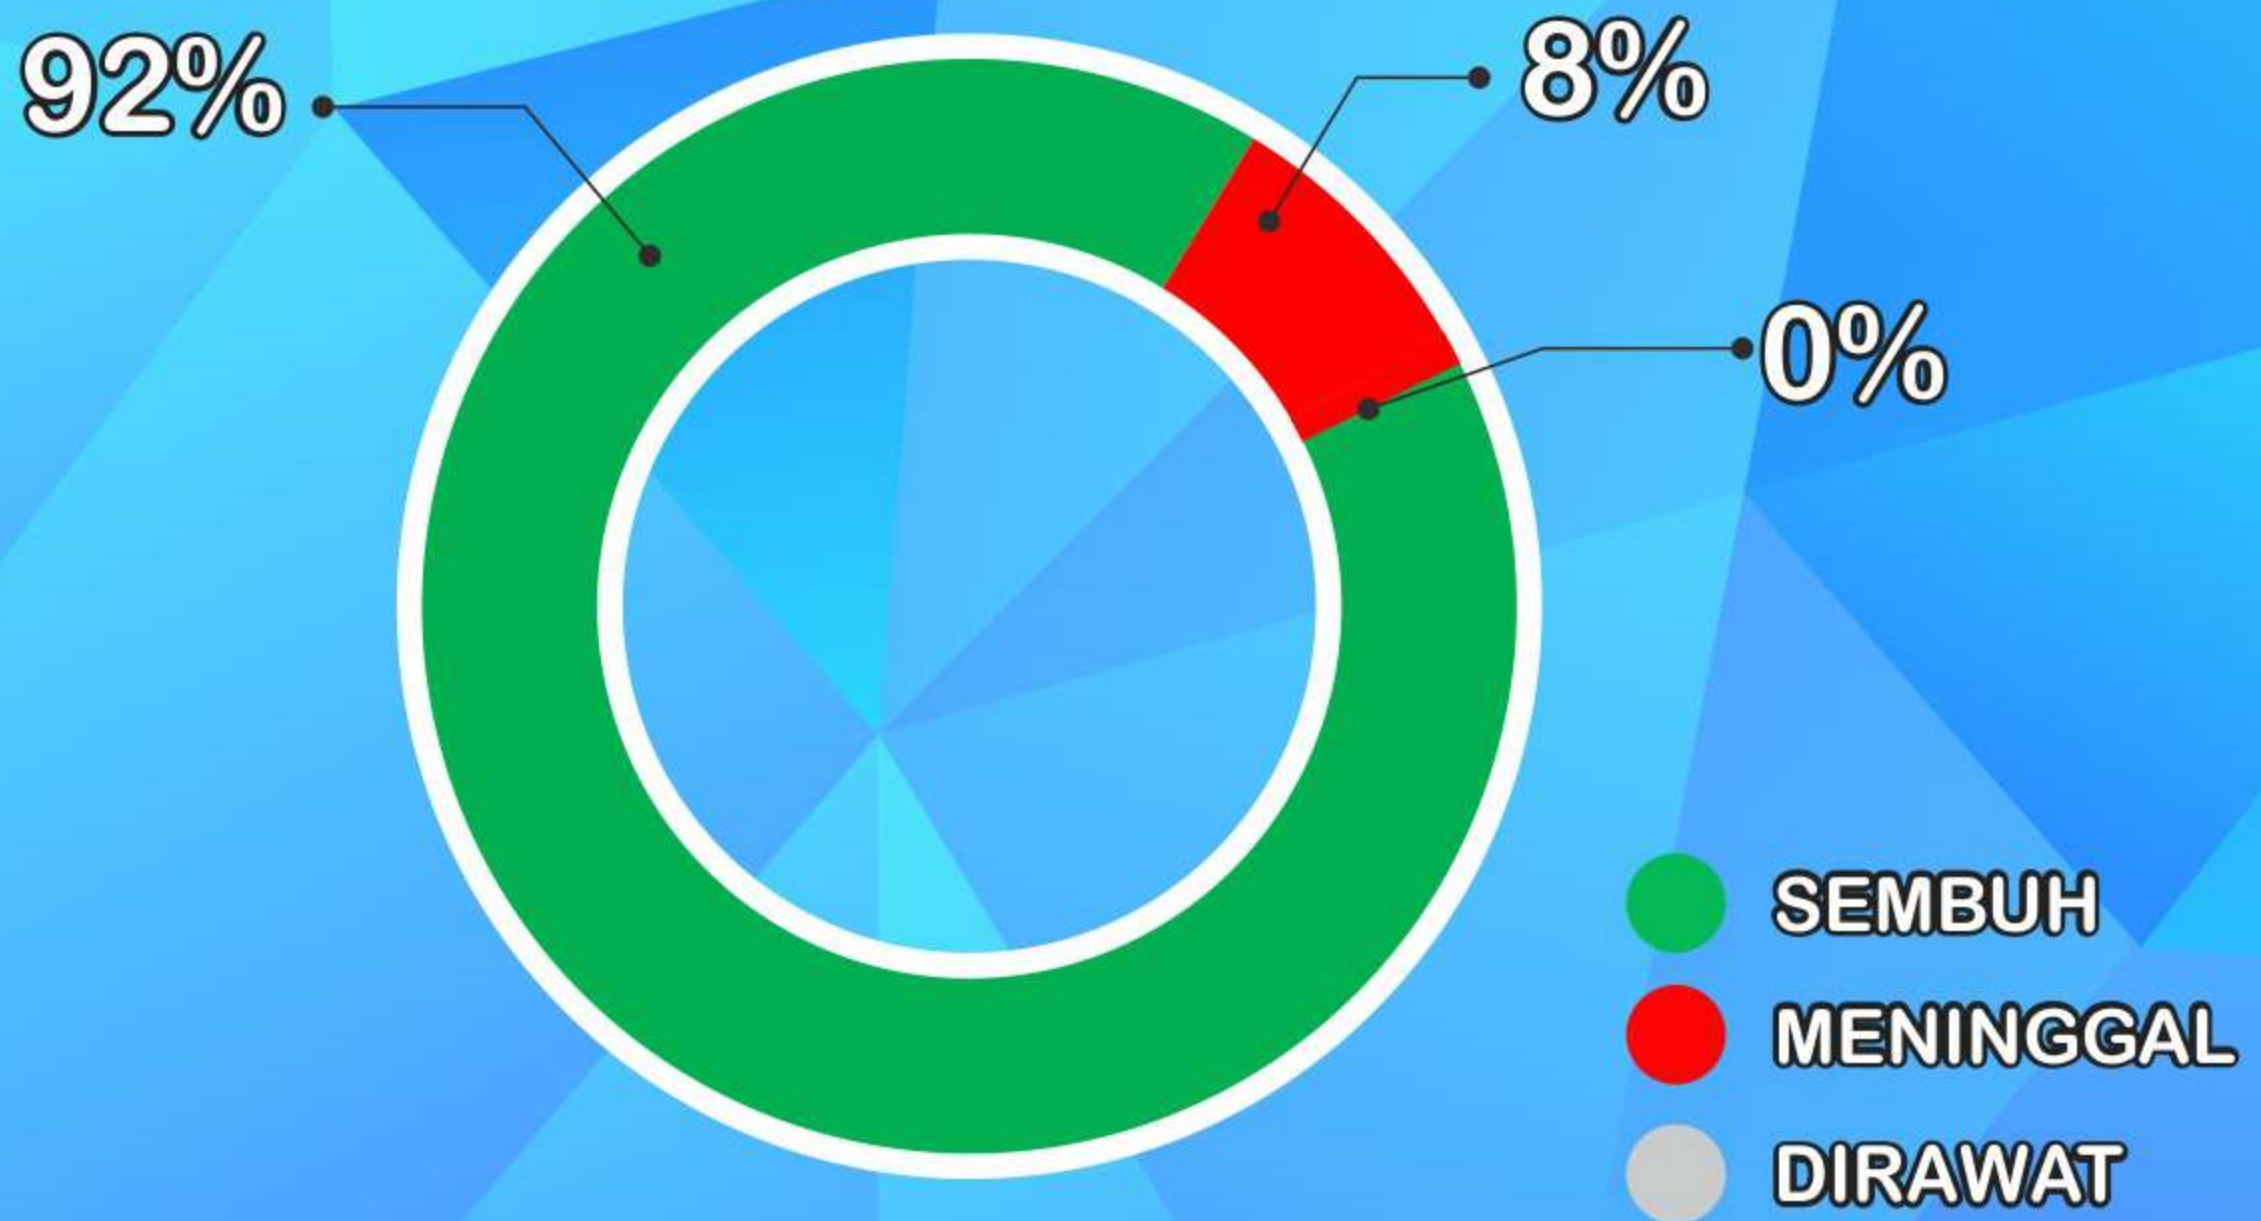

PERSENTASE KONDISI PASIEN POSITIF COVID19 DI KABUPATEN MAGETAN

⚠
DATA BERSIFAT KUMULATIF, SEHINGGA MESKIPUN TERDAPAT
PASIEN SEMBUH, JUMLAH PASIEN TERKONFIRMASI POSITIF
TIDAK BERUBAH

Sumber Dinas Kesehatan Kabupaten Magetan