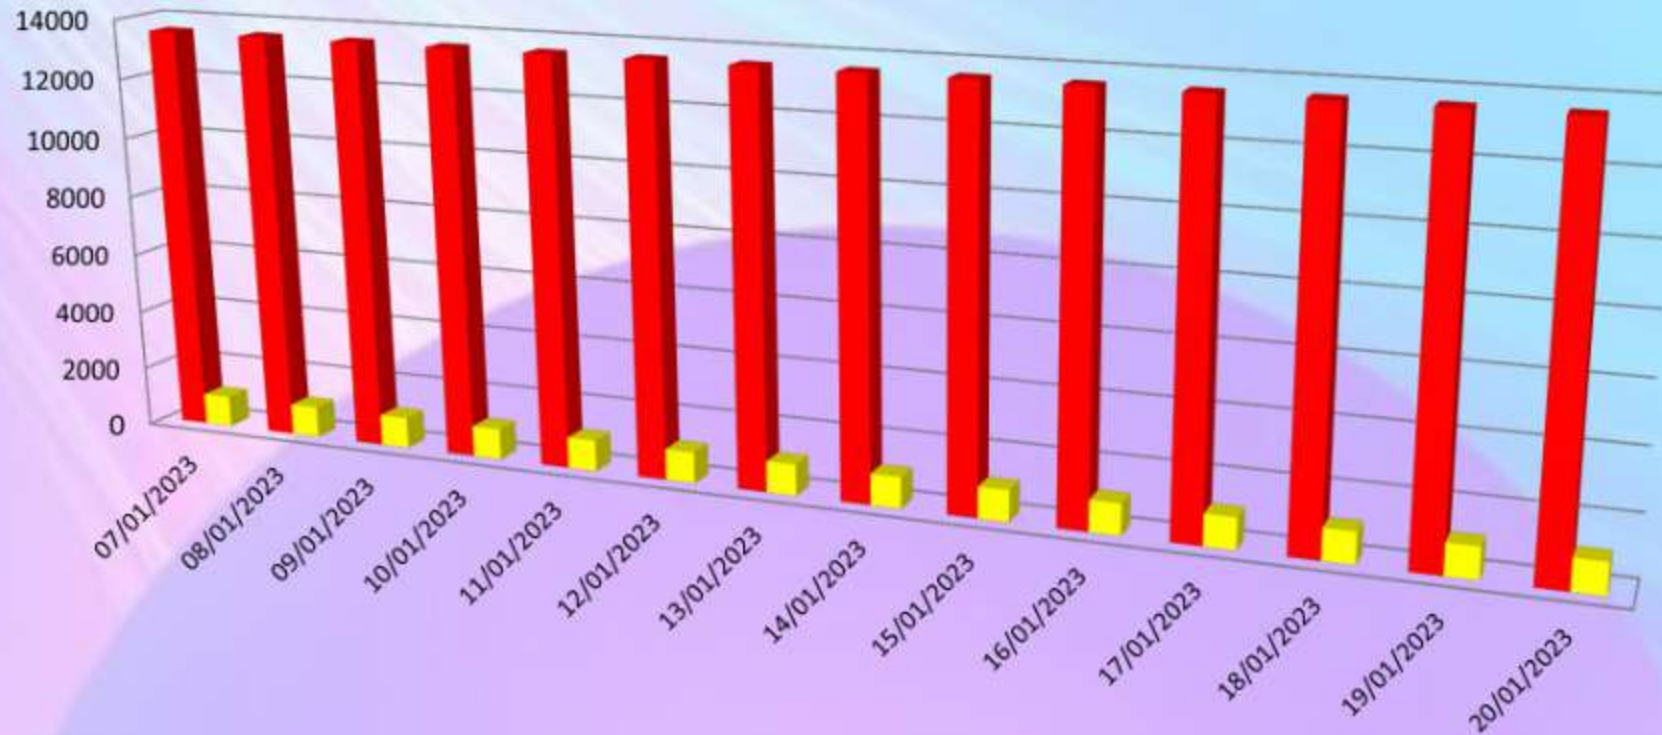

**MENINGGAL**

DATA BERSIFAT KUMULATIF, SEHINGGA MESKIPUN TERDAPAT PASIEN SEMBUH, JUMLAH PASIEN TERKONFIRMASI POSITIF TIDAK BERUBAH

Sumber Dinas Kesehatan Kabupaten Magetan

|                   | 07-Jan | 08-Jan | 09-Jan | 10-Jan | 11-Jan | 12-Jan | 13-Jan | 14-Jan | 15-Jan | 16-Jan | 17-Jan | 18-Jan | 19-Jan | 20-Jan |
|-------------------|--------|--------|--------|--------|--------|--------|--------|--------|--------|--------|--------|--------|--------|--------|
| <b>KONFIRMASI</b> | 13566  | 13566  | 13566  | 13568  | 13568  | 13568  | 13568  | 13568  | 13570  | 13570  | 13571  | 13574  | 13575  | 13575  |
| <b>SUSPECT</b>    | 1033   | 1033   | 1033   | 1033   | 1033   | 1033   | 1033   | 1033   | 1033   | 1033   | 1033   | 1033   | 1033   | 1033   |

| STATUS            | TOTAL KASUS  | DALAM PEMANTAUAN | SEMBUH       | MENINGGAL   |
|-------------------|--------------|------------------|--------------|-------------|
| <b>KONFIRMASI</b> | <b>13575</b> | <b>6</b>         | <b>12515</b> | <b>1054</b> |
| <b>SUSPECT</b>    | <b>1033</b>  | <b>0</b>         |              |             |
| <b>PROBABLE</b>   | <b>5</b>     |                  |              |             |