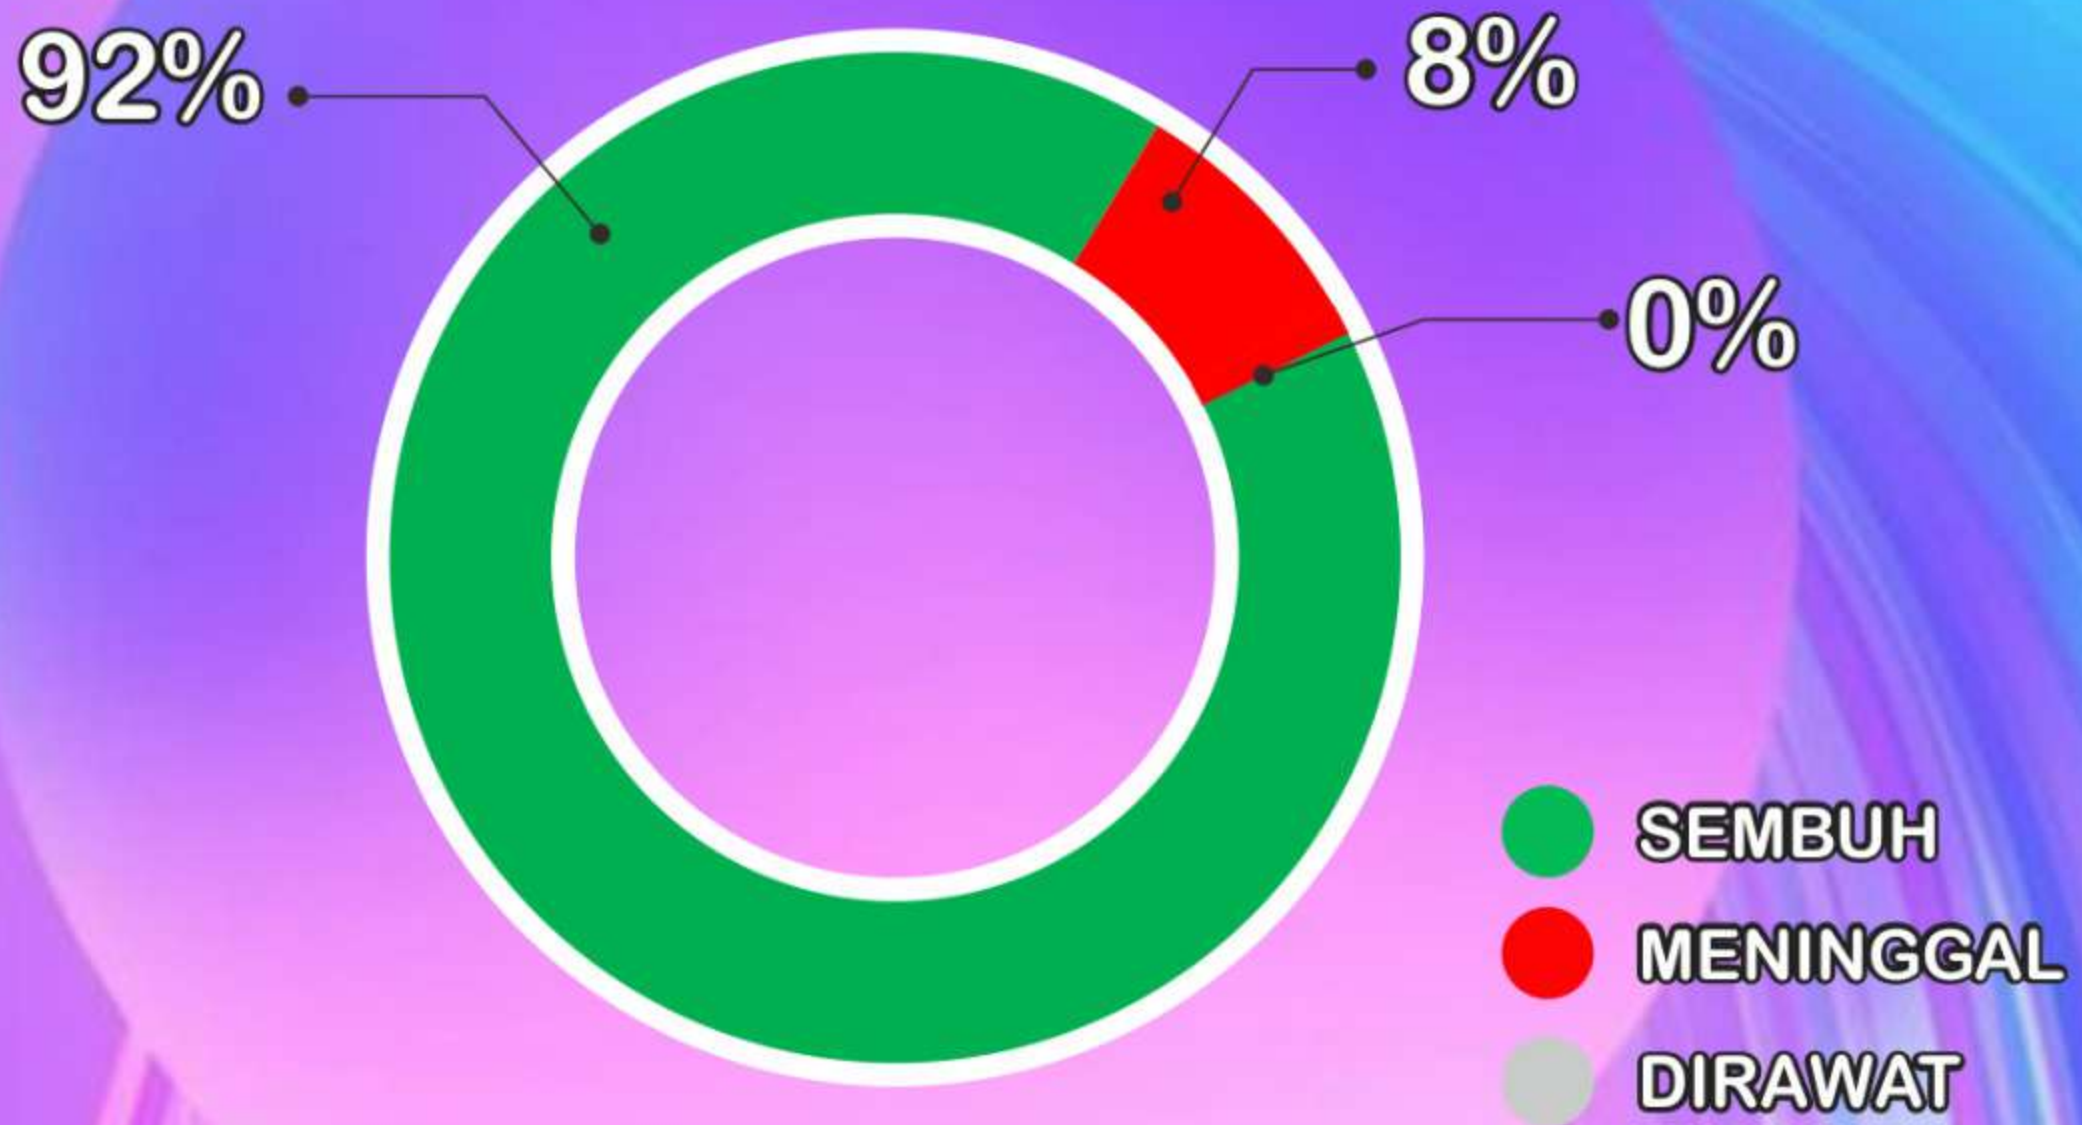

PERSENTASE KONDISI PASIEN POSITIF COVID19 DI KABUPATEN MAGETAN

DATA BERSIFAT KUMULATIF, SEHINGGA MESKIPUN TERDAPAT PASIEN SEMBUH, JUMLAH PASIEN TERKONFIRMASI POSITIF TIDAK BERUBAH

Sumber Dinas Kesehatan Kabupaten Magetan